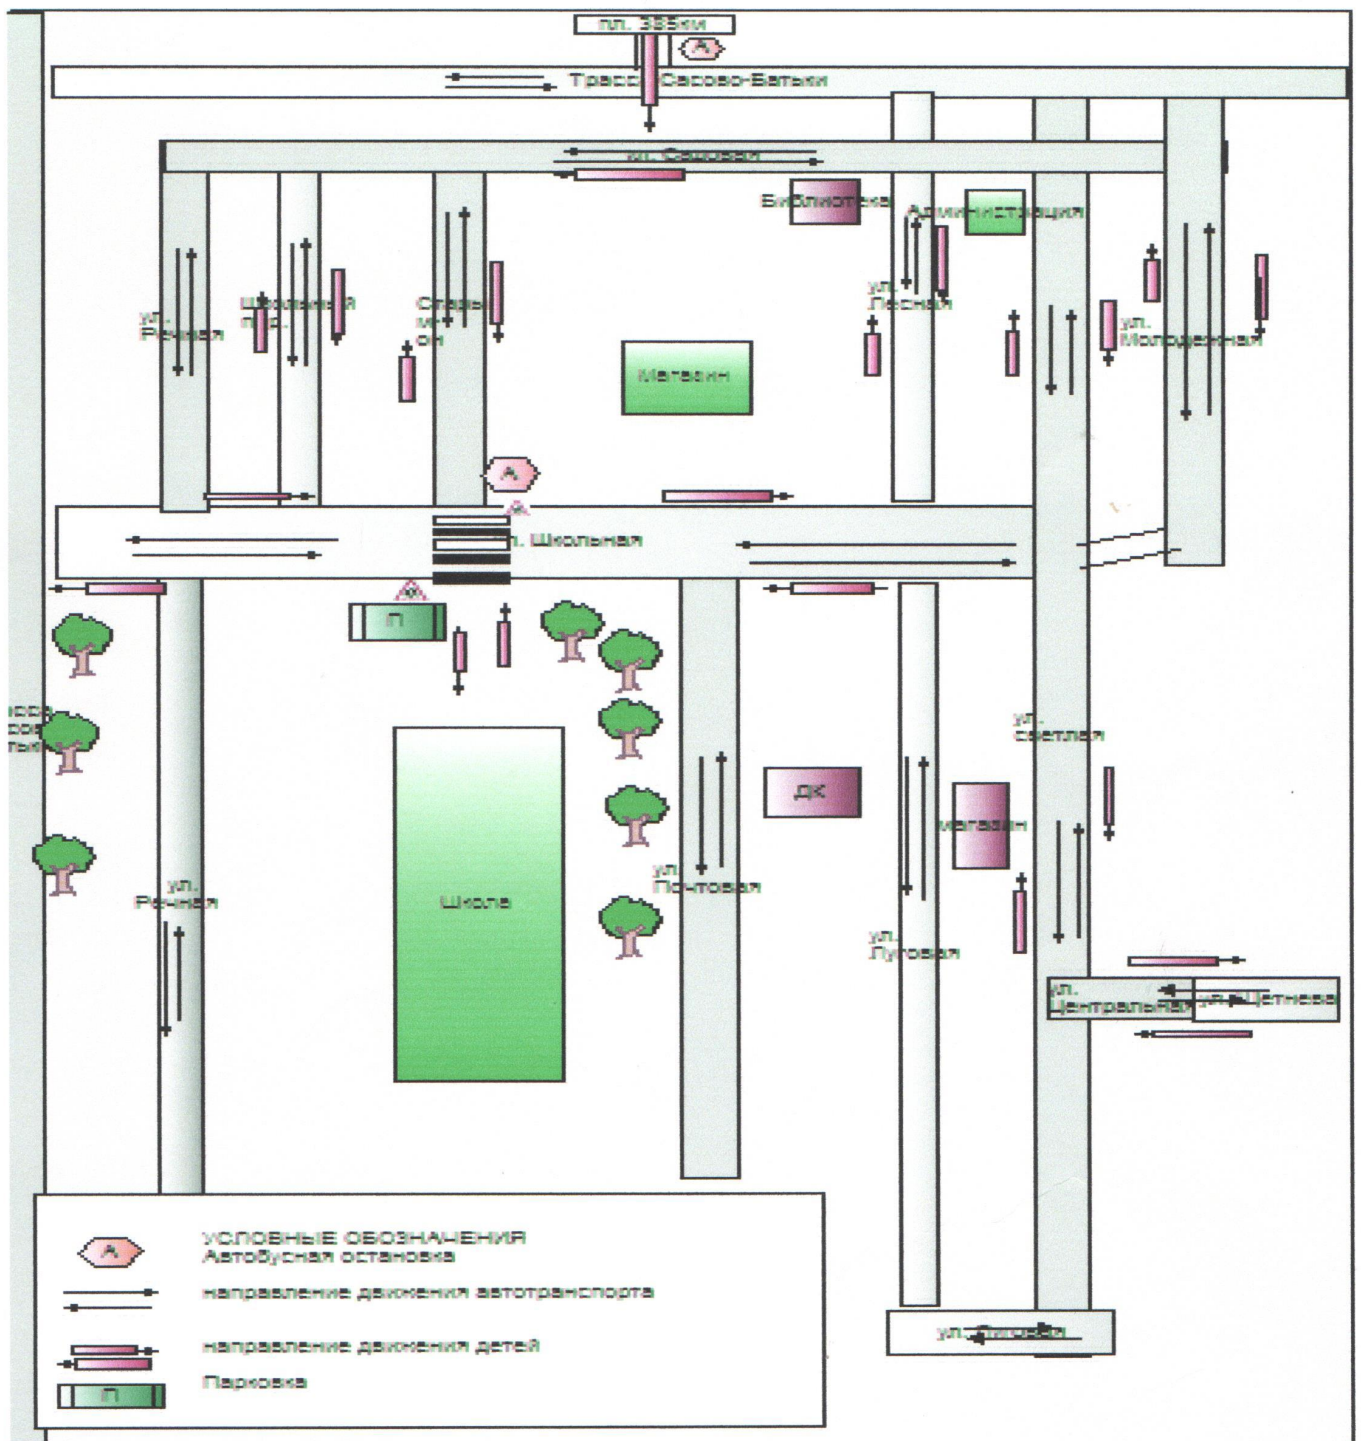

# СХЕМА ДВИЖЕНИЯ ДЕТЕЙ «Бастановской НОШ» - филиала МОУ «Демушкинская СОШ» К ОБЕЛИСКУ

# СХЕМА ДВИЖЕНИЯ ГРУППЫ ДЕТЕЙ ОТ «Бастановской НОШ» - филиала МОУ «Демушкинская СОШ» К СПОРТПЛОЩАДКЕ

ул. Центральная

ул. Молодежная

- Пути движения детей
- Пути движения транспорта
- постройки
- дети
- Дорожные знаки
-

План-схема района расположения «Берестянская ООШ» - филиал МОУ «Демушкинская СОШ»,  
пути движения транспортных средств и детей (учеников)

Схема организации дорожного движения в непосредственной близости от «Берестянская ООШ» - филиала МОУ «Демушкинская СОШ».

УСЛОВНЫЕ ОБОЗНАЧЕНИЯ	
	Автобусная остановка
	направление движения автотранспорта
	направление движения детей
	Парковка