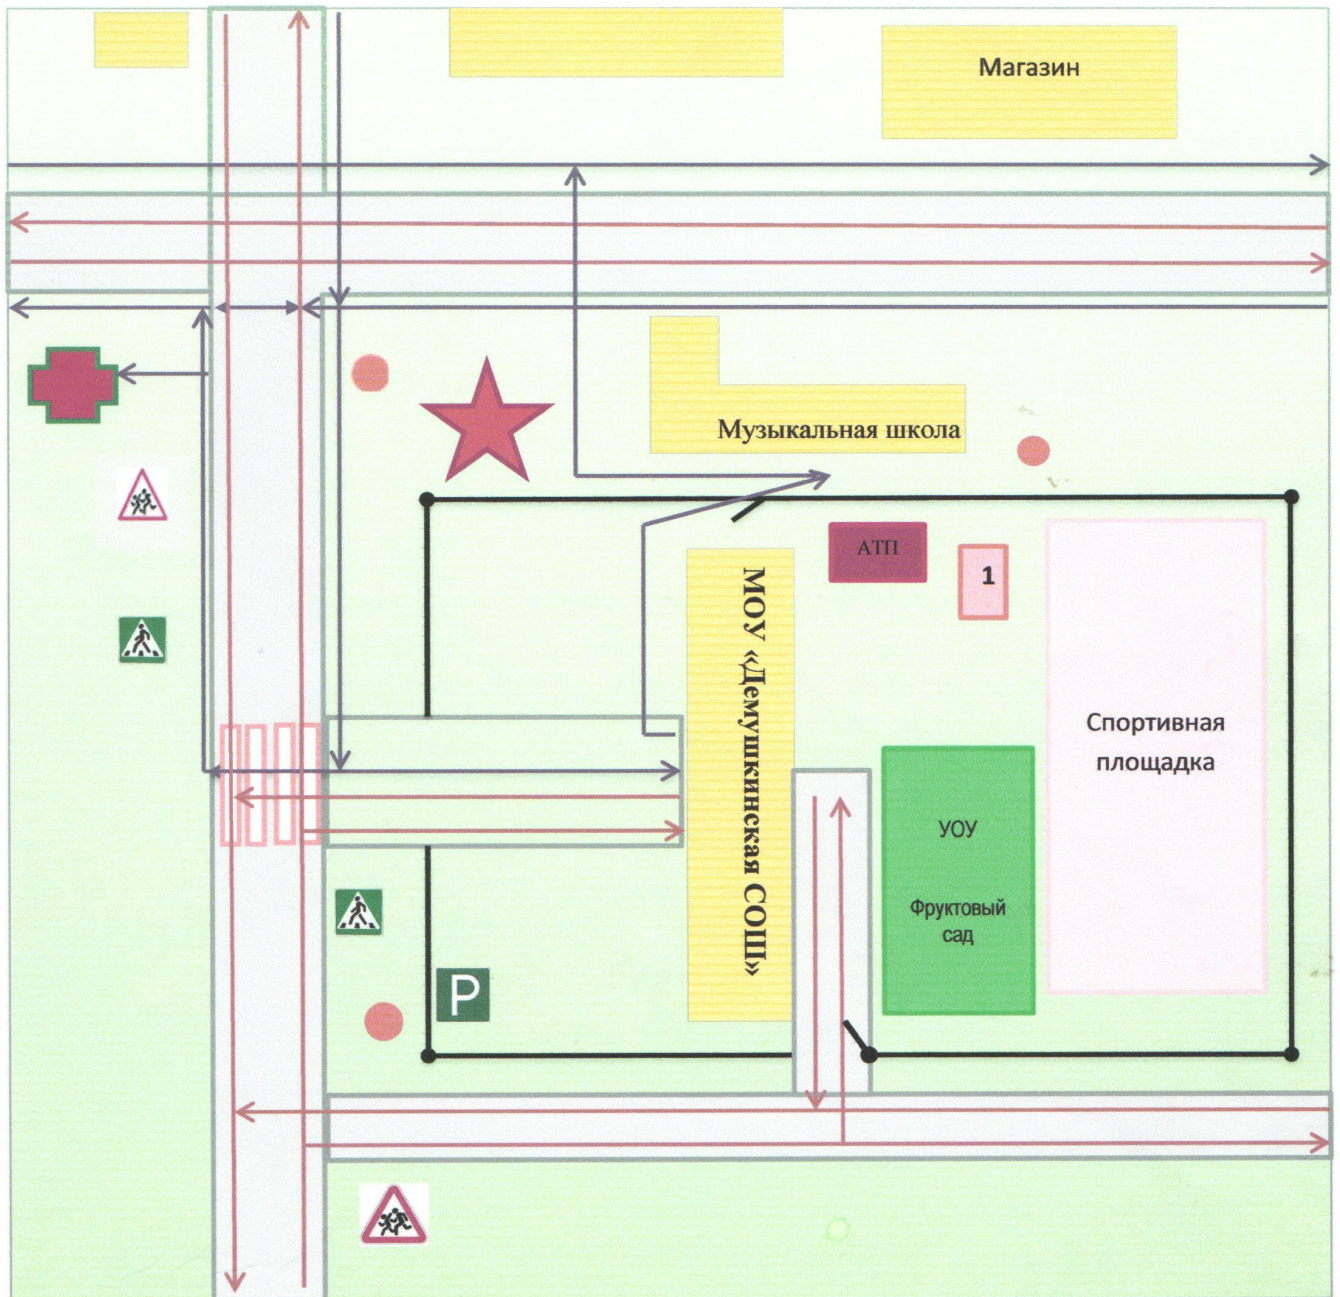

**Схема организации дорожного движения в непосредственной близости от МОУ «Демушкинская СОШ» с размещением соответствующих технических средств, маршруты движения детей и расположение парковочных мест**

**Условные обозначения**

-  - Участковая больница
-  - Памятник участникам ВОВ
-  - Жилая застройка
-  - Проезжая часть
-  - Пешеходный переход
-  - Место стоянки

-  - Подъезд школьного транспорта
-  - Движение транспортных средств
-  - Движение транспортных средств
-  - Движение детей (учеников) в (из) ОУ
-  - Пешеходный переход
-  - Дети
- 1** - Здание хозяйственного блока
-  - Искусственное освещение

ПЛАН-СХЕМА РАСПОЛОЖЕНИЯ «БАСТАНОВСКОЙ НОШ» - ФИЛИАЛА МОУ «ДЕМУШКИНСКАЯ СОШ»,  
ПУТИ ДВИЖЕНИЯ ТРАНСПОРТНЫХ СРЕДСТВ И ДЕТЕЙ (УЧЕНИКОВ)

# Безопасное расположение остановки автобуса у МОУ «Демушкинская СОШ»