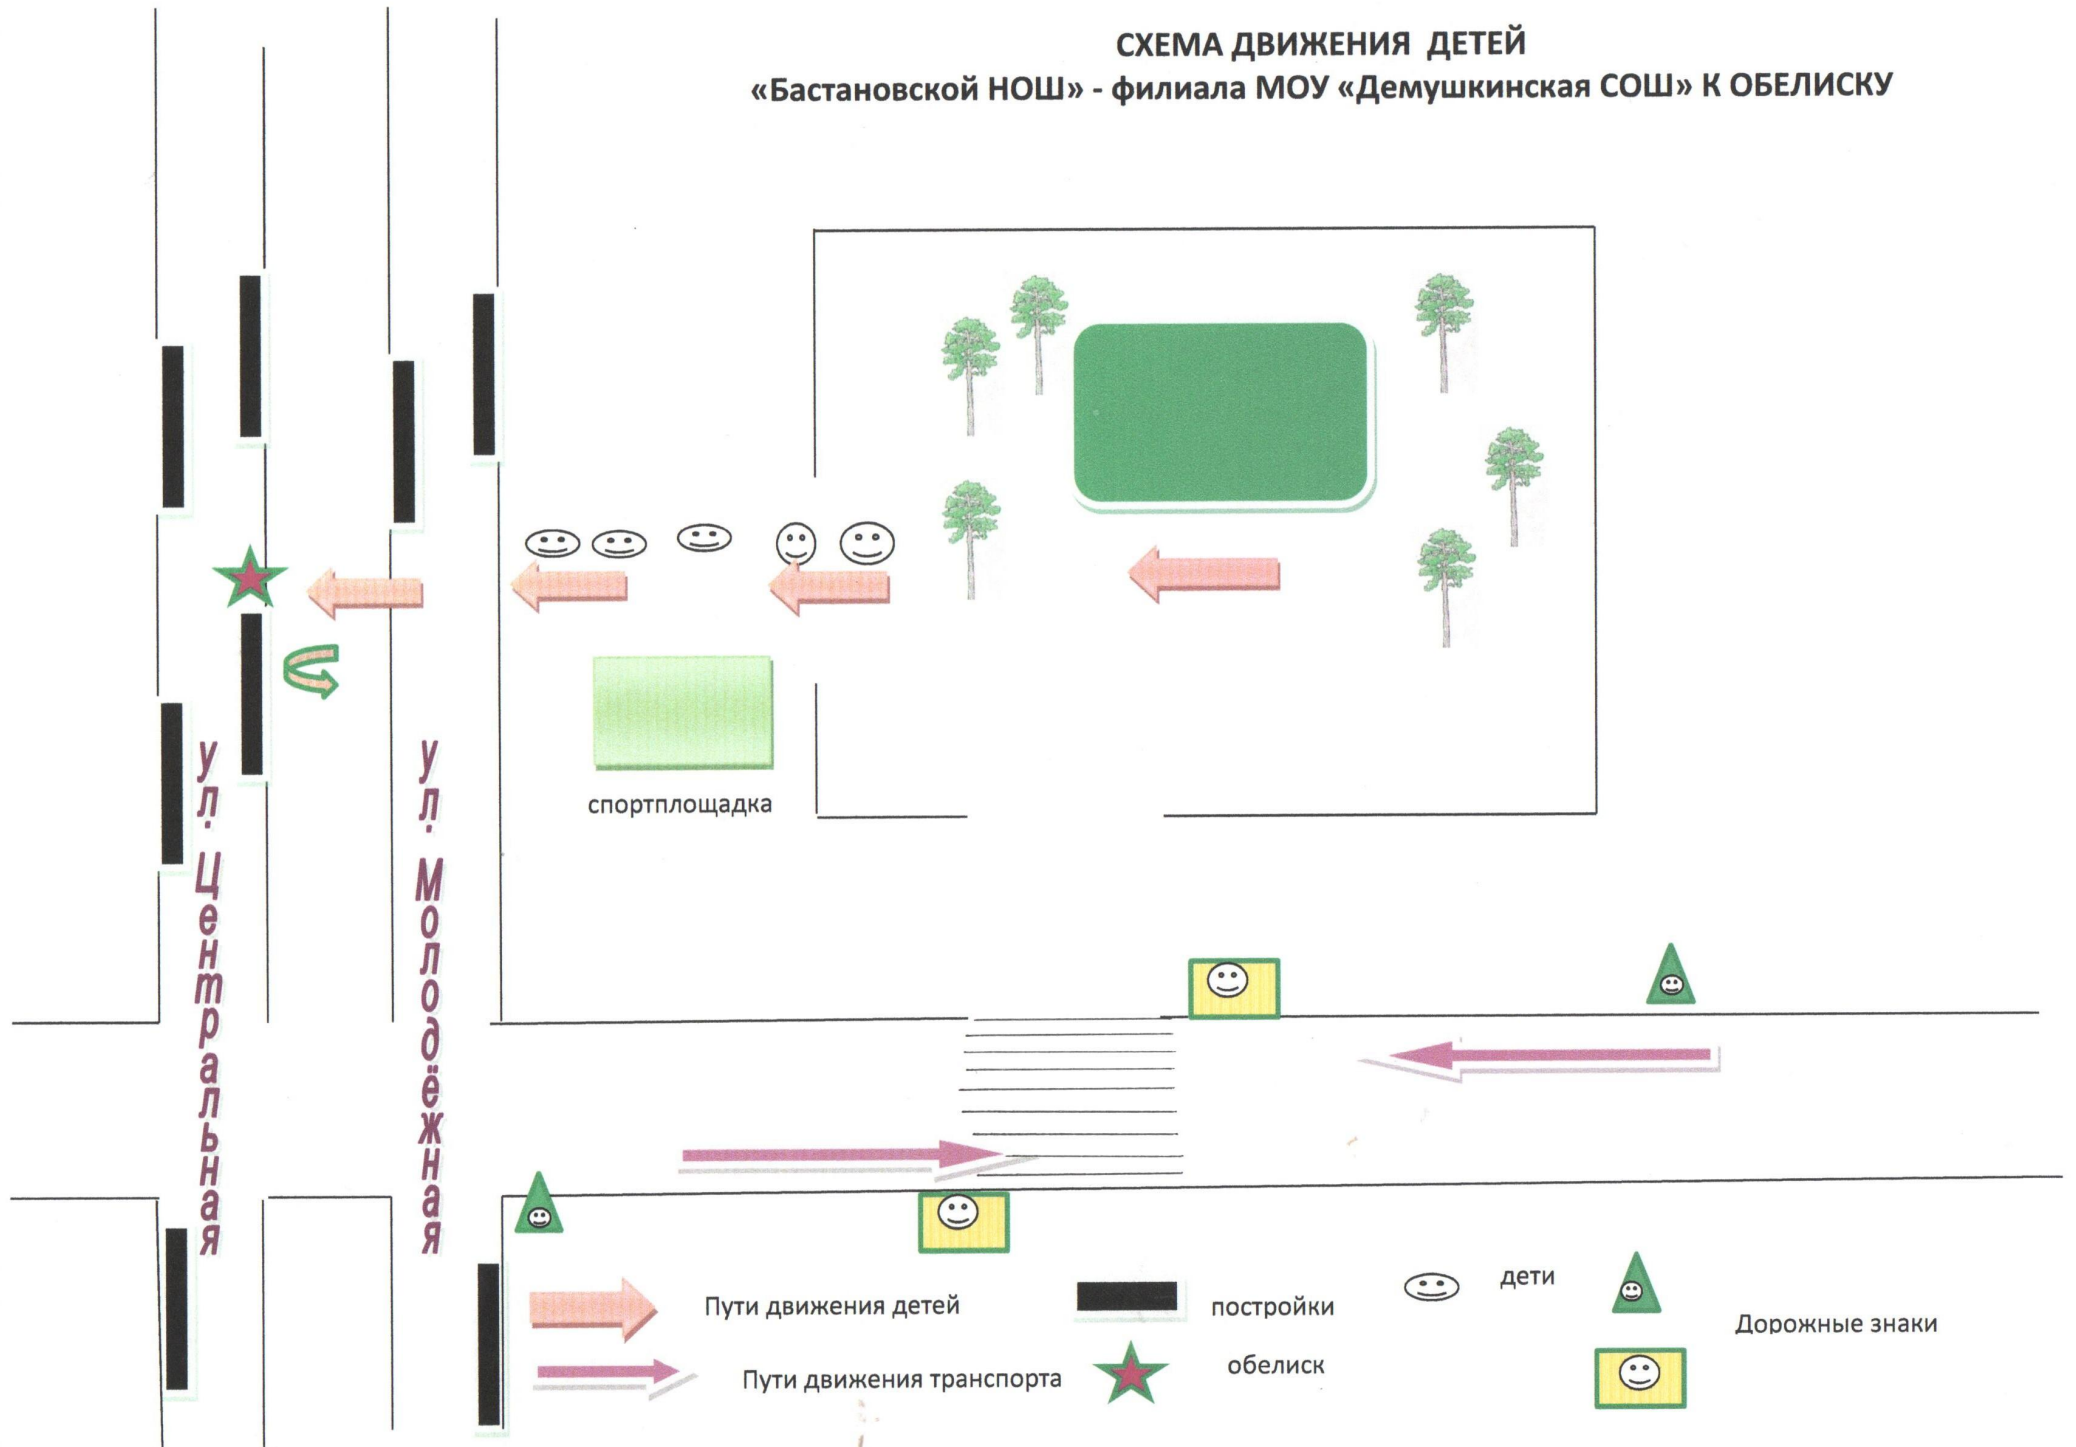

**Схема организации дорожного движения в непосредственной близости от МОУ «Демушкинская СОШ» с размещением соответствующих технических средств, маршруты движения детей и расположение парковочных мест**

**Условные обозначения**

-  - Участковая больница
-  - Памятник участникам ВОВ
-  - Жилая застройка
-  - Проезжая часть
-  - Пешеходный переход
-  - Место стоянки

-  - Подъезд школьного транспорта
-  - Движение транспортных средств
-  - Движение транспортных средств
-  - Движение детей (учеников) в (из) ОУ
-  - Пешеходный переход
-  - Дети
- 1** - Здание хозяйственного блока
-  - Искусственное освещение

ПЛАН-СХЕМА РАСПОЛОЖЕНИЯ «БАСТАНОВСКОЙ НОШ» - ФИЛИАЛА МОУ «ДЕМУШКИНСКАЯ СОШ»,  
ПУТИ ДВИЖЕНИЯ ТРАНСПОРТНЫХ СРЕДСТВ И ДЕТЕЙ (УЧЕНИКОВ)

# СХЕМА ДВИЖЕНИЯ ДЕТЕЙ «Бастановской НОШ» - филиала МОУ «Демушкинская СОШ» К ОБЕЛИСКУ